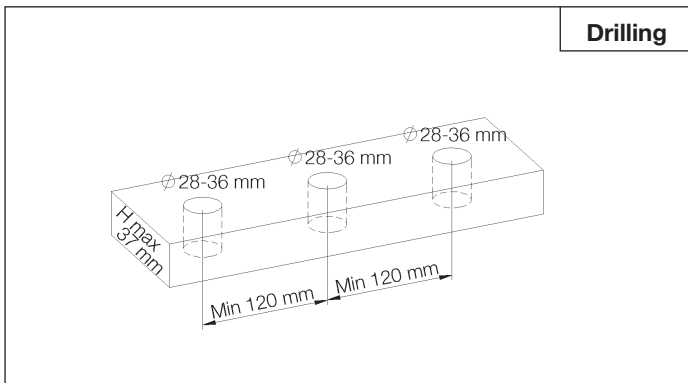

ASSEMBLY MANUAL

Collection : 1935

Ref. : 1935.--.49-XX

Batterie de lavabo 3 trous, bec Cotton, avec vidage
3-gats wastafelmengkraan, uitloop Cotton, met lediging
3-hole washbasin mixer, spout Cotton, with pop-up waste