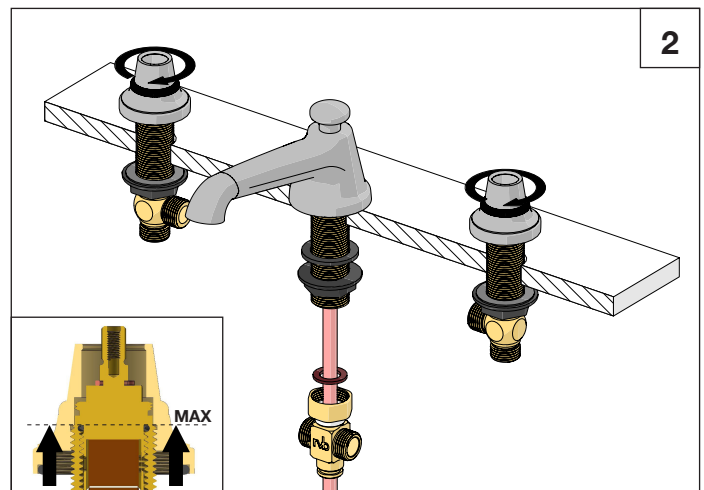

Installation steps