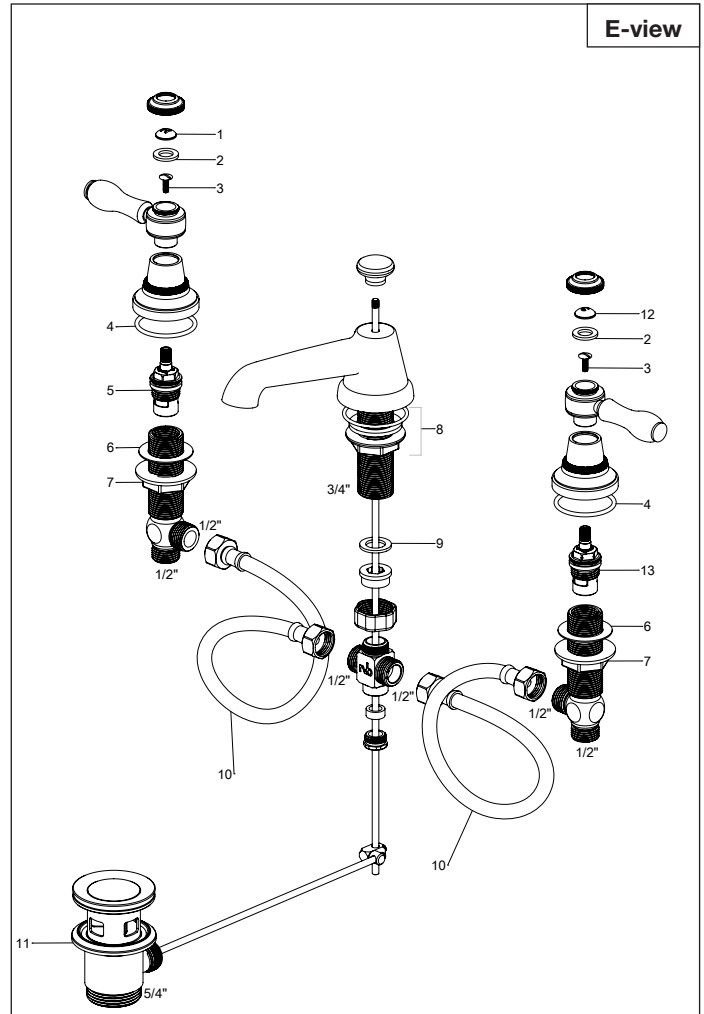

ASSEMBLY MANUAL

Collection : 1935

Ref. : 1935.--.49-XX

Batterie de lavabo 3 trous, bec Cotton, avec vidage
3-gats wastafelmengkraan, uitloop Cotton, met lediging
3-hole washbasin mixer, spout Cotton, with pop-up waste