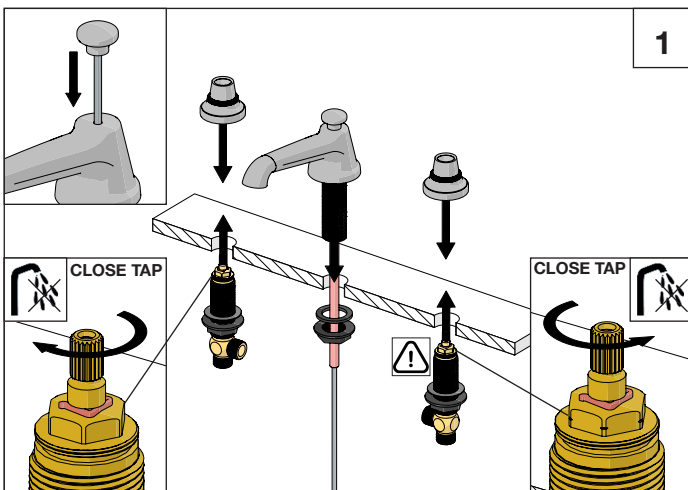

Installation steps